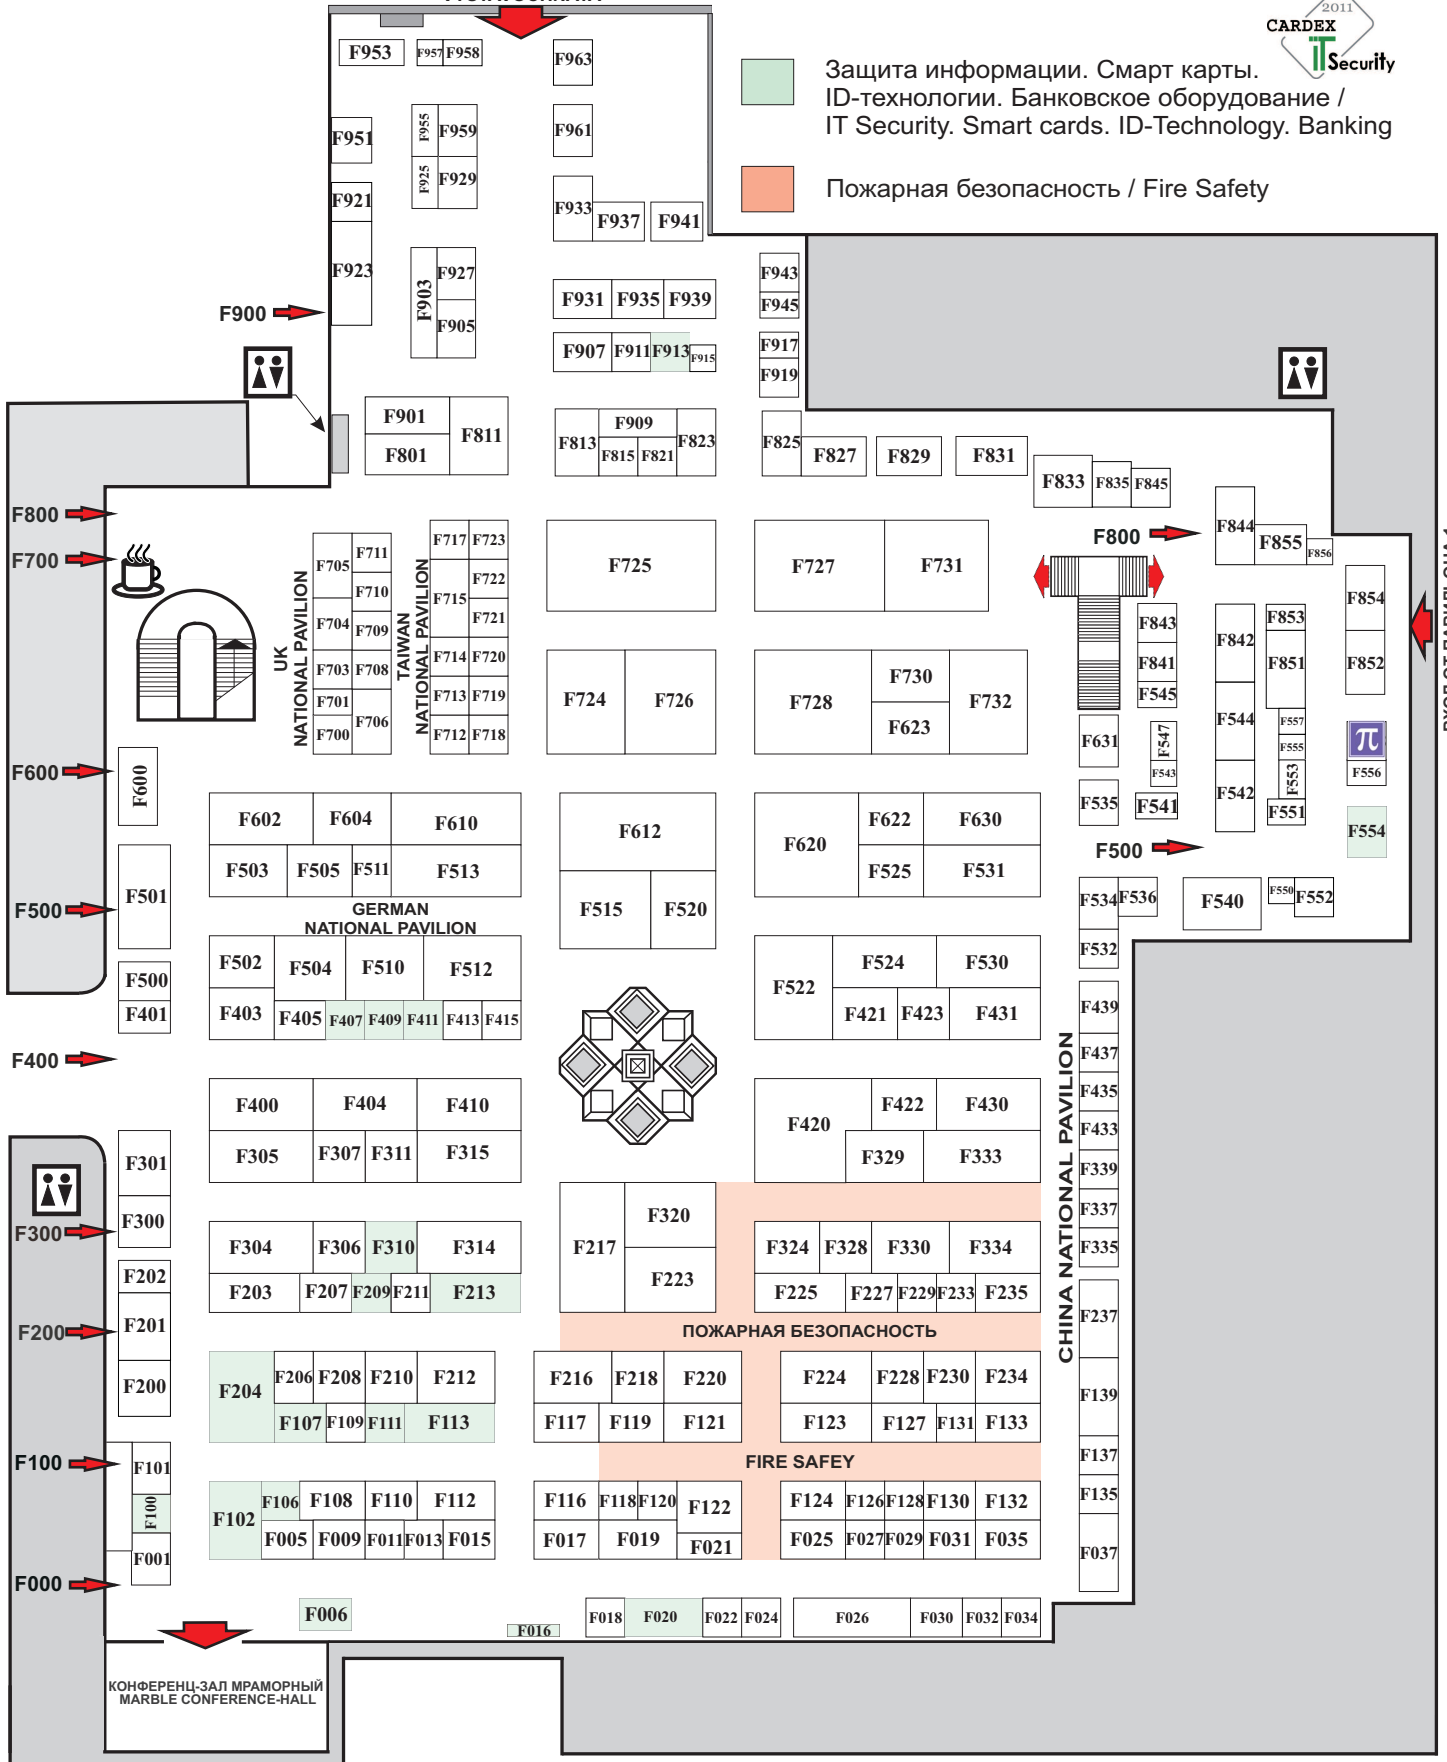

ЗАПАДНЫЙ ВХОД ОТ СТАНЦИИ МЕТРО
 "ВЫСТАВОЧНАЯ"
 WEST ENTRANCE FROM METRO STATION
 "VYSTAVOCHNAYA"

- Защита информации. Смарт карты. ID-технологии. Банковское оборудование / IT Security. Smart cards. ID-Technology. Banking
- Пожарная безопасность / Fire Safety

ВХОД ОТ ПАВИЛЬОНА 1
 ENTRANCE FROM
 PAVILION 1

КОНФЕРЕНЦ-ЗАЛ МРАМОРНЫЙ
 MARBLE CONFERENCE-HALL